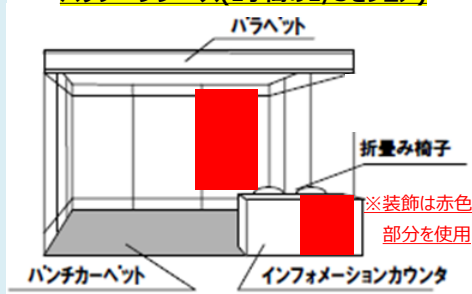

## 「台北ITF」出展とセットになったお得な企画です！

表紙

<設置イメージ>

「東京導遊圖」は  
羽田、成田で  
配布数No1!  
設置拠点数も、  
No.1!

台湾最大の  
旅行博  
「台北ITF」!  
11/1-4開催

<出展イメージ>

### 「東京導遊圖」媒体概要

- ・形状：715×520mm・折り加工（表4C／裏4C）
- ・創刊：2005年3月
- ・部数：10万部（年間20万部）
- ・発行：年2回（6月末、12月末）
- ・設置：各国の現地旅行会社（台湾・香港・マカオの大手旅行会社）、東京・横浜・他首都圏の主要ホテル・旅館、成田空港各案内所、ラック、羽田空港国際線到着階、各案内所、他

### パッケージブース(1小間の1/3をシェア)