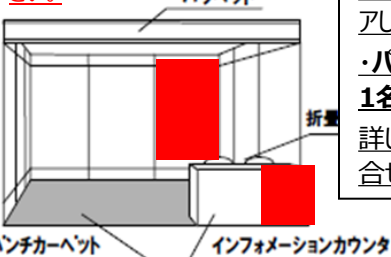

「東京導遊圖」台湾プロモーション企画 申込書

「東京導遊圖」プロモーション企画は、以下の**申込書フォームに必要事項をご記入頂き、メールまたはFAX下さい**(この時点では正式申込ではありません。キャンセル料は掛かりません)。**合わせてパッケージブースのサイズをお選び下さい。**「申込フォーム」を送付頂いた企業様・自治体様宛に別途正式お申込書を送付させていただきます。

「東京導遊圖」台湾プロモーション申込フォーム		申込日	年	月	日
企業・団体名					
ご担当者名					
ご連絡先	電話番号 /	メールアドレス /			
ブース小間数	台北ITF旅展「東京導遊圖」ブース内 パッケージブースのタイプを丸で囲んで下さい。 パッケージブースサイズ ①1/3小間 ②2/3小間 ③1小間(3/3)				

「東京導遊圖」+台北ITF(11/1-4開催)セット企画内容

以下の①+②+③がお得なセット価格で参画出来ます! 今からでも台北ITF日本ゾーンに出展出来ます!!

①台北ITFパッケージブース出展(概要下記) ※台北ITF(11/1-4開催)に出展

- ・ブースサイズ(1/3小間) / W1,000×D3,000mm、ハイカウンターw2,000の1/3を使用可
- ・バックパネル、カウンターデスク前面のポスターサイズ相当の装飾・施工含む(デザインは別途)下段写真参照
- ・ブース通訳1名含む(1小間を1名で担当)

②Dタイプ(171×87.3mm)広告掲載526,000円相当※旧正月時期の発行

③公式SNS掲載(Facebook 9回投稿) ※台北ITF出展告知記事3回含む

「東京導遊圖」台湾プロモーション企画(①+②+③) 参画料金 598,000円(消費税別・送金手数料等含)

※パッケージブース2/3小間以上をご希望の場合は、直接弊社担当営業迄お問合せ下さい。

※正式なお申込は、上記申込フォーム送付後にお送りする正式申込書を提出頂く事により完了します。

※以後の各種ご依頼については、正式申込後に送付の案内資料に沿ってお手続き下さい。

※支払いを持って出展小間(シェルブース)の正式確保となります。

※パッケージブースとなりますので、パラペット名は「東京導遊圖」となります。装飾スペースの詳細は別途の案内をご確認下さい。

< 台北ITF(11/1-4開催)日本ゾーン「東京導遊圖」ブース内 パッケージブース概要 >

パッケージブースのみの参画も可能です。詳しくはお問合せ下さい。

パッケージブース

1. ・1小間の1/3をシェアして使用。
   - ・パネル装飾、通訳1名(兼任)を含む。
2. 詳しくは、別途お問合せ下さい。

※サインは赤色部分を使用